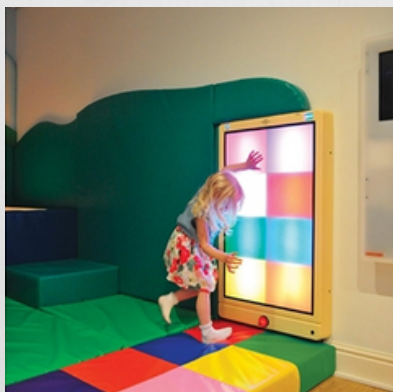

Mūzikas spēle - Hip Hop
aktivitāšu taciņa

22875

~~3244,13 EUR~~

2919,71 EUR

- Žspēle sastāv no interaktīvas krāsainas grīdas sliedes un dinamiska apgaismota sienas paneļa.
- Lieliska spēle krāsu atpazīšanai un saskaņošanai.
- Stāvot uz krāsaina celiņa kvadrāta, paneli iedegas atbilstošā lodziņa un tiek atskaņota melodija. Jūs varat soli, lēkt pa trasi, lai iegūtu efektus.
- Spēle ļauj ne tikai iegremdēties pašā spēlē, radīt mūziku un iegremdēties gaismas un krāsu demonstrācijā.
- 6 unikāli darbības režīmi, sākot no vienkāršiem līdz sarežģītiem, paredzēti un saistīti ar spēlēm, relaksāciju, skaņas efektiem, bezgalīgām mūzikas veidošanas iespējām un zinātkāres apguvei.
- 10 dažādi skaņas efekti, ieskaitot mūzikas instrumentu, dzīvnieku un kosmosa skaņas.
- Programmas veicina kustību, radošumu, klausīšanās prasmes, jēgpilnas darbības un cēloņu un seku izpratni.
- Darbības var baudīt pasīvi vai aktīvi.