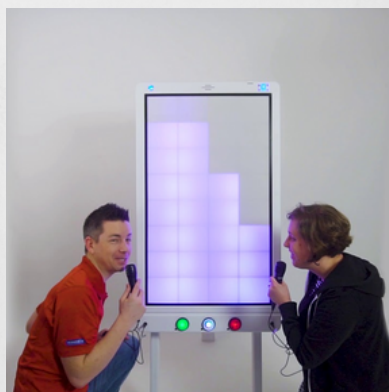

Krāsu un skaņu panelis
Showtime
22870

Interaktīvs sensorās stimulācijas līdzeklis dažādu attēlu iegūšanai, stimulējot skaņu.
- Panelis reaģē uz dažādām skaņām un to stiprumu.
- 66 dažādu efektu kombinācijas, 6 efekti un 11 krāsas, 3 darba režīmi.
- Var izmantot ar vienu vai 2 mikrofoniem (iekļauti komplektā), strādāt pa pāriem.
- Skaņas efekta poga, kas ļauj lietotājiem, kuri nerunā, sazināties ar saviem vienaudžiem.
- Izgatavots no viegla, izturīga un droša materiāla. Savienojams ar elektrotīklu.
- Stiprināms pie sienas.
- Var izmantot ar bezvadu kontroles pultīm.

~~2213,24 EUR~~
1991,91 EUR

Klientu apkalpošanas nodaļa
Tel.: +37041522439
Mob. +37127661220

3.

www.slaugivita.com/lv
E.pasts infolv@slaugivita.com
Dubijos iela 16, LT-77172 Šauļi