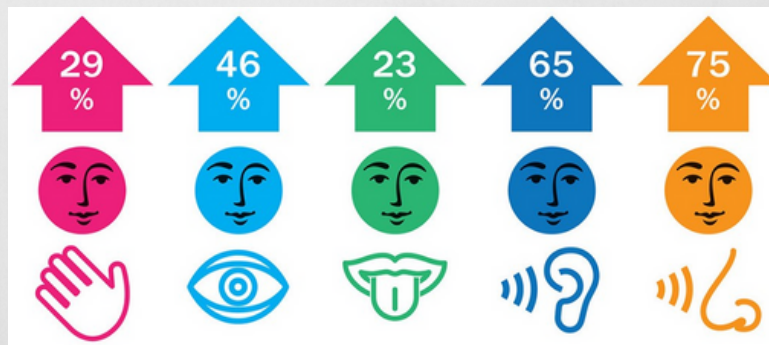

mainot krāsu, kas pieskaroties izstaro maigu vibrāciju. Sienas un griesti ir raibi ar kustīgiem attēliem, attēliem, kurus var saskaņot ar telpas tēmu: planētu daudzveidību, ūdens zemūdens pasauli, džungļiem utt. Visas telpas iekārtas rada sajūtu, kad jūs neatrodāties telpā, tāpēc jūs varat izpētīt, atrauties no pazīstamās vides. Bērni nāk uz istabu pa vienam, pāros vai kopā ar audzinātājiem vai speciālistiem. Šeit tā kļūst par vietu atpūtai, mieram, komunikācijai, kad ir grūti pielāgoties jauniem izaicinājumiem, koncentrēties vai labi iesākt dienu.

Sensorā vide kalpo kā pašregulācija, kad bērnam tiek dota vieta, lai tiktu galā ar izaicinājumiem, nomierinātos un atpūstos. Jūs varat arī neko nedarīt telpā, gulēt uz matrača vai sarukt maisa formas šūpolēs un ļaut darboties skaņām, smaržām un attēliem. Istabas ir paredzētas ne tikai atpūtai, bet arī bērniem ar īpašām vajadzībām, hiperaktīviem, autiskiem, nedzirdīgiem vai vājredzīgiem.

Ja jūs interesē, kā sensoro telpu var pielāgot jūsu bērnu dārzā vai skolā, mēs sniegsim padomus, izvēlēsimies produktus un iekārtas atbilstoši jūsu vajadzībām un iespējām. Ja jūs interesē sensoro telpu aprīkojums, sīkāku informāciju sniegs UAB "Slaugivita" speciālisti, e-pasts: e-pasts infolv@slaugivita.com,