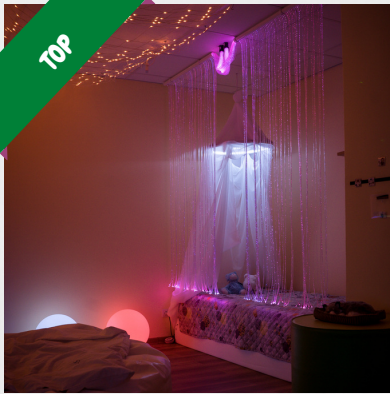

Izgatavots no viegla, izturīga un droša materiāla. Savienojams ar elektrotīklu. Stiprināms pie sienas.

Var izmantot ar bezvadu vadības pultīm.

Ir piecas ārējās vadības pogas.

Relaksācijai

Snoezelen® - ir sajūtu telpa vai istaba, visbiežāk balta, aizpildīta ar mīkstām un vibrējošām mēbelēm, speciāliem projektoriem, kas rada speciālus apgaismojuma efektus un krāsas, skaņas aparatūras ar relaksējošu mūziku un aromaterapijas ierīces ar dažādām smaržām