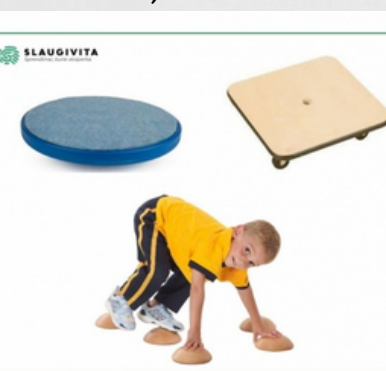

~~120,09 EUR~~
117,68 EUR

Taktilo disku komplekts I

2034300

~~120,09 EUR~~
117,68 EUR

Komplekts pareizas stājas uzturēšanai

RINK.LAIKYS.

~~145,45 EUR~~
127,995 EUR

Balansēšanas komplekts "Kustēties"