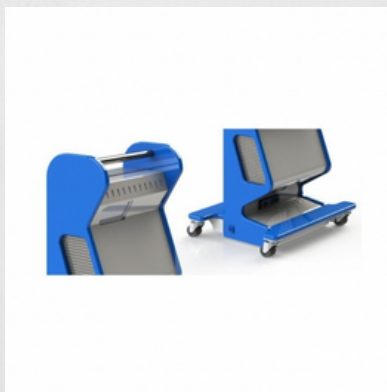

Klientu apkalpošanas nodaļa
Tel.: +37041522439
Mob. +37127661220

13.

www.slaugivita.com/lv
E.pasts infolv@slaugivita.com
Dubijos iela 16, LT-77172 Šauļi