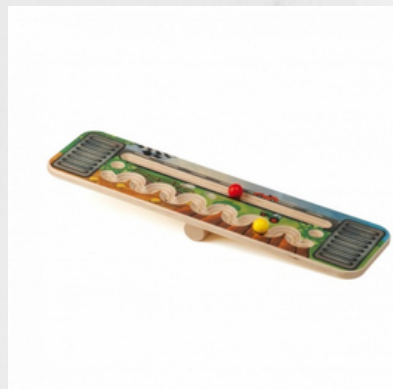

Kustībai, vingrinājumiem un spēlēm

Balansēšanas dēlis
"Sacensības"

46101

~~57,86 EUR~~

46,28 EUR