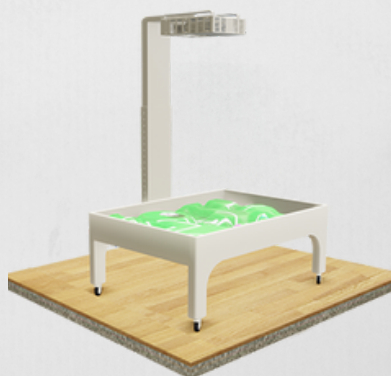

~~17710,79 EUR~~
13260,82 EUR

- Interaktīvā projekcijas sistēma ir paredzēta dažādu spēju lietotājiem iegremdēties multisensorā vidē.
- Pārvietojams galds ar interaktīvu projekciju, jutīgs pret jebkurām kustībām un žestiem, pat ja tas ir lukturītis, viegli pielāgojams.
- Interaktīvas projekcijas vienam, vairākiem un lietotāju grupai vienlaicīgi.
- Augstas specifiskācijas aprīkojums un programmatūra elpu aizraujoša audiovizuālā satura izveidošanai.