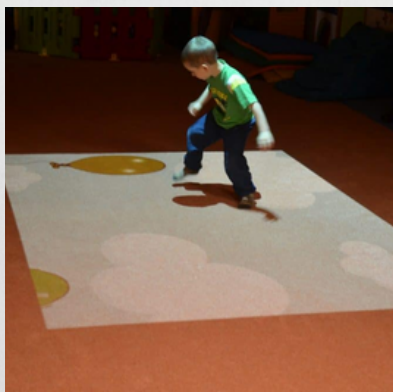

NAUJIENA

Stacionāra interaktīva
projekcija Slaugivita

TRONIC

~~4955,99 EUR~~
4483,05 EUR

- Griestu interaktīvā projekcija, kas lieliski piemērota jebkura vecuma un spēju lietotājiem.
- Projicētie attēli reaģē un mainās no lietotāja kustībām un pārvērš cilvēku no novērotāja par aktīvu dalībnieku.
- Interaktīva projekcija, lai attīstītu lietotāju kustību koordināciju, reakciju, loģisko domāšanu un komandas un individuālo darbu.
- Skaņā skaļruņi, kustības sensors (kamera) un projektors ir integrēti sistēmā.
- ir vairāk nekā 50 dažādas tēmas un spēles
- Projektē vizuālo materiālu diametrā līdz 4 m
- Norādītā cena ir bez uzstādīšanas darbiem.
- **Pat 3 gadu garantija.**