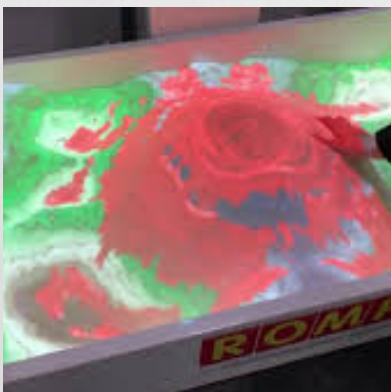

~~17710,79 EUR~~
13260,82 EUR

- Interaktīvā projekcijas sistēma ir paredzēta dažādu spēju lietotājiem iegremdēties multisensorā vidē.
- Pārvietojams galds ar interaktīvu projekciju, jutīgs pret jebkurām kustībām un žestiem, pat ja tas ir lukturītis, viegli pielāgojams.
- Interaktīvas projekcijas vienam, vairākiem un lietotāju grupai vienlaicīgi.
- Augstas specifiskācijas aprīkojums un programmatūra elpu aizraujoša audiovizuālā satura izveidošanai.