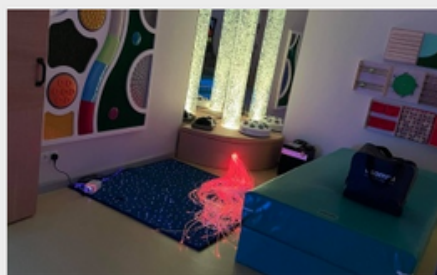

2021. 07. 22

Salaspils novada dome