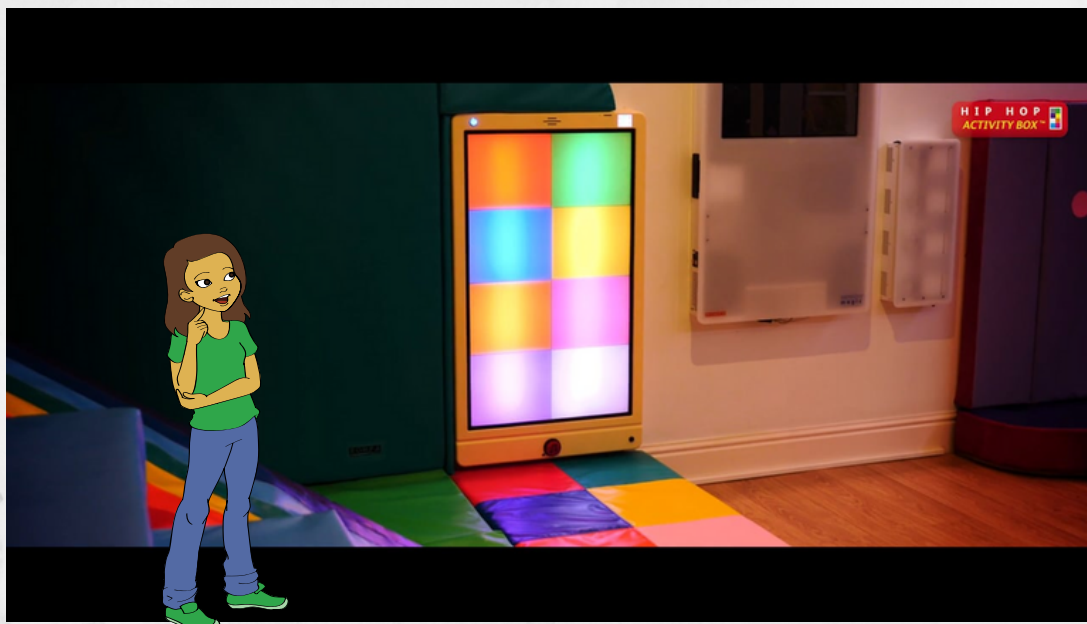

Mūzikas spēle - Hip Hop
aktivitāšu taciņa

22875

~~3244,13 EUR~~

2919,71 EUR

- Žspēle sastāv no interaktīvas krāsainas grīdas sliedes un dinamiska apgaismota sienas paneļa.
- Lieliska spēle krāsu atpazīšanai un saskaņošanai.
- Stāvot uz krāsaina celiņa kvadrāta, paneli iedegas atbilstošā lodziņa un tiek atskaņota melodija. Jūs varat soli, lēkt pa trasi, lai iegūtu efektus.
- Spēle ļauj ne tikai iegremdēties pašā spēlē, radīt mūziku un iegremdēties gaismas un krāsu demonstrācijā.
- 6 unikāli darbības režīmi, sākot no vienkāršiem līdz sarežģītiem, paredzēti un saistīti ar spēlēm, relaksāciju, skaņas efektiem, bezgalīgām mūzikas veidošanas iespējām un zinātkāres apguvei.
- 10 dažādi skaņas efekti, ieskaitot mūzikas instrumentu, dzīvnieku un kosmosa skaņas.
- Programmas veicina kustību, radošumu, klausīšanās prasmes, jēgpilnas darbības un cēloņu un seku izpratni.
- Darbības var baudīt pasīvi vai aktīvi.