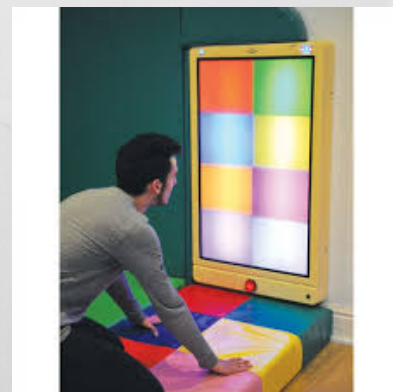

Mūzikas spēle - Hip Hop
aktivitāšu taciņa

22875

~~3244,13 EUR~~

2919,71 EUR

- Žspēle sastāv no interaktīvas krāsainas grīdas sliedes un dinamiska apgaismota sienas paneļa.
- Lieliska spēle krāsu atpazīšanai un saskaņošanai.
- Stāvot uz krāsaina celiņa kvadrāta, paneli iedegas atbilstošā lodziņa un tiek atskaņota melodija. Jūs varat soli, lēkt pa trasi, lai iegūtu efektus.
- Spēle ļauj ne tikai iegremdēties pašā spēlē, radīt mūziku un iegremdēties gaismas un krāsu demonstrācijā.
- 6 unikāli darbības režīmi, sākot no vienkāršiem līdz sarežģītiem, paredzēti un saistīti ar spēlēm, relaksāciju, skaņas efektiem, bezgalīgām mūzikas veidošanas iespējām un zinātkāres apguvei.
- 10 dažādi skaņas efekti, ieskaitot mūzikas instrumentu, dzīvnieku un kosmosa skaņas.
- Programmas veicina kustību, radošumu, klausīšanās prasmes, jēgpilnas darbības un cēloņu un seku izpratni.
- Darbības var baudīt pasīvi vai aktīvi.