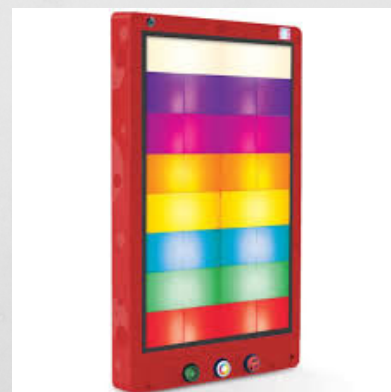

Krāsu un skaņu panelis
Showtime
22870

Interaktīvs sensorās stimulācijas līdzeklis dažādu attēlu iegūšanai, stimulējot skaņu.
- Panelis reaģē uz dažādām skaņām un to stiprumu.
- 66 dažādu efektu kombinācijas, 6 efekti un 11 krāsas, 3 darba režīmi.
- Var izmantot ar vienu vai 2 mikrofoniem (iekļauti komplektā), strādāt pa pāriem.
- Skaņas efekta poga, kas ļauj lietotājiem, kuri nerunā, sazināties ar saviem vienaudžiem.
- Izgatavots no viegla, izturīga un droša materiāla. Savienojams ar elektrotīklu.
- Stiprināms pie sienas.
- Var izmantot ar bezvadu kontroles pultīm.

~~2213,24 EUR~~
1991,91 EUR

Klientu apkalpošanas nodaļa
Tel.: +37041522439
Mob. +37127661220

3.

www.slaugivita.com/lv
E.pasts infolv@slaugivita.com
Dubijos iela 16, LT-77172 Šauļi