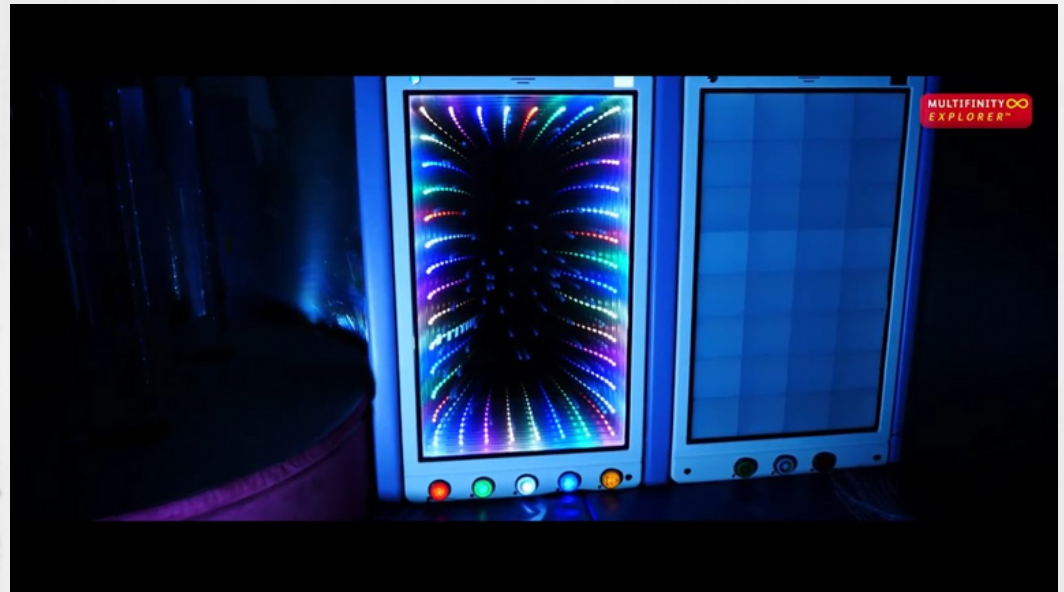

Redze, dzirde oža

Bezgalības tuneļa panelis